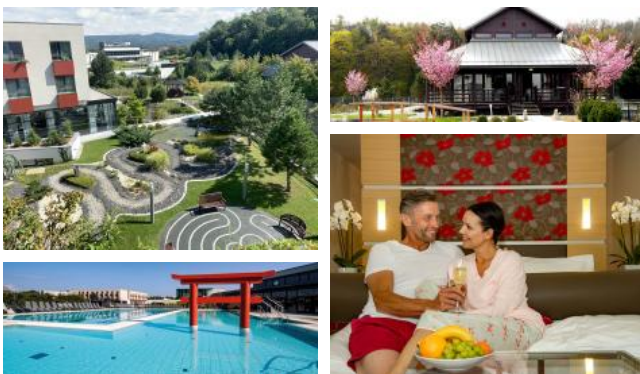

HOTEL & SPA LINSBERG ASIA****S

ASIATISCHE AUSZEIT IM ASIA RESORT LINSBERG

Treten Sie ein in ein Reich des Wohlbefindens. Begeben Sie sich auf eine Reise in eine neue Welt voll Harmonie, Sinnlichkeit und Entspannung. Eine Reise zu sich selbst. Lassen Sie sich in fernöstliche Sphären entführen und tanken Sie "Kraft durch Ruhe"!

Eine gut gewählte Mischung aus asiatischen und europäischen Einflüssen kennzeichnet das Design des Linsberg Asia. Es bildet den perfekten, stilvollen Rahmen für einen Aufenthalt am fernöstlichsten Punkt Österreichs. Die Verbindung von größtmöglichem Komfort, Modernität und asiatischen Gestaltungsprinzipien. Das Linsberg Asia ist ein "adults only" - Hotel und hat sich auf Erwachsene ab 16 Jahren spezialisiert!

HOTEL & SPA LINSBERG ASIA****S

IHR LEISTUNGSANGEBOT

- 2 Übernachtungen für 1 Person im Doppelzimmer „Kamelie“ inklusive Halbpension (Doppel- oder Einzelbelegung möglich)
- Asiatische Begrüßung mit Begrüßungsdrink
- Inklusive 1x eine Linsberg Asia Individualmassage (25 Minuten) nach individuellen Bedürfnissen des Gastes in Absprache mit dem Therapeuten
- Inklusive Nutzung der THERME Linsberg Asia mit 15.000 m², 8 Poolbereichen und 8 verschieden thematisierten Saunen
- Inklusive Hotel SPA mit Fitnessraum, 2 Innensaunen, 1 Dampfbad, 1 Außensauna, 2 Whirlpools, 1 Hotelpool und asiatischem Garten
- Gratis WLAN, kostenloser Verleih von Trekking Bikes nach Verfügbarkeit
- 1 Flasche Mineralwasser am Zimmer
- Inklusive Badetasche mit Bademantel, Badetüchern & Slipper (Nutzung für die Dauer des Aufenthaltes)
- Linsberg Asia Plus - Inklusivleistungen
- Greenfee-Ermäßigung im Goldclub Föhrenwald und Golfclub Linsberg (1 km vom Hotel entfernt)