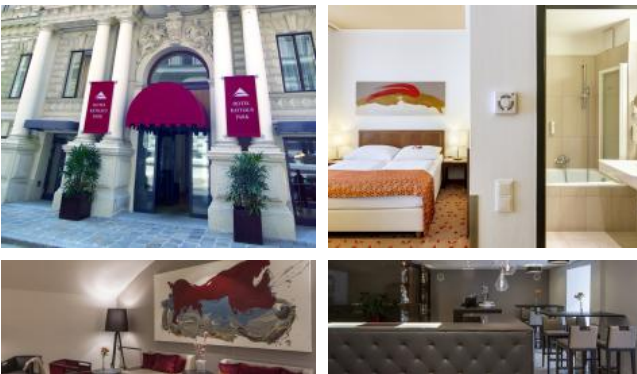

### WOHNEN IN DER WIENER INNENSTADT ...

Das Hotel Rathauspark ist zentral neben dem Rathaus und in unmittelbarer Nähe zum Wiener Burgtheater gelegen. Das Regierungsviertel sowie Sitze nationaler und internationaler Firmen und Botschaften befinden sich in direkter Nähe zum Hotel. Die ruhige Lage und die gute Anbindung an das öffentliche Verkehrsnetz tragen zur attraktiven Lage des Hotels bei.

Das 1882 erbaute Palais war Wohnhaus des weltberühmten Literaten Stefan Zweig. Nach einer kompletten Renovierung wurde es in ein 4-Stern-Hotel umgebaut und bietet seinen Gästen nun erstklassigen Service in stilvollem Ambiente und ruhiger Lage. Nur wenige Schritte vom Hotel entfernt liegt der Rathausplatz, wo das ganze Jahr über wechselnde Veranstaltungen unter freiem Himmel stattfinden. Viele Museen und Theater, die Hofburg und das Museumsquartier in unmittelbarer Nähe verlocken mit einem abwechslungsreichen kulturellen Angebot.

#### IHR LEISTUNGSANGEBOT

- 2 Übernachtungen / 2 Personen im Doppelzimmer
- inklusive Frühstücksbuffet
- pro Person einen Welcomedrink an der Hotelbar
- Wasserstation (Minze-, Orangen-, und Zitronenwasser zur freien Entnahme)
- inklusive pro Person eine 24 Stunden Karte der Wiener Linien
- Kostenlose Gepäckaufbewahrung
- Gratis WLAN