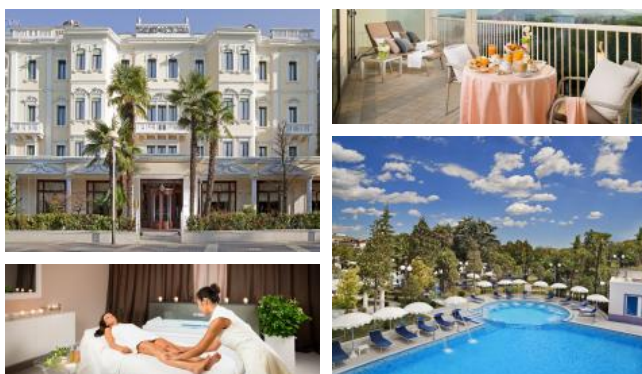

### HIER WURDE GESCHICHTE GESCHRIEBEN...

Das Grand Hotel Terme Trieste & Victoria, ein 5 Sterne-Hotel der Borile-Gruppe, befindet sich mitten in der Fußgängerzone von Abano Terme. In diesem faszinierenden Hotel wurde die Geschichte Europas geschrieben. In seinen Räumen, die heute als „nationale Denkmäler“ gelten, wurde das Schicksal des Zweiten Weltkriegs besiegelt. Von hier aus führte das Generalkommando des italienischen Reichs das Land zum Sieg. Auf Wunsch Gabriele d'Annunzio, der Stammgast hier war, wurde das Wort „Sieg“, bzw. „vittoria“ dann auch Teil des Namens des Hotel, das sich seitdem nicht mehr nur „Trieste“, sondern „Trieste & Victoria“ nennt.

Gastfreundschaft und Diskretion sind hier oberste Priorität. Den Gästen steht ein eindrucksvolles Angebot an Unterbringungen zur Verfügung: von der berühmten Suite 110, dem Appartement, das einst General Diaz bezog, und das als historisches Denkmal erhalten wird, bis hin zu den stilecht eingerichteten Suites Belle Époque, die auf den Park oder die Innenstadt von Abano gehen. Eleganz, High Tech und exzellenter Service sind allen Zimmertypen gemein. Hier verbinden sich die Faszination der Geschichte und der Belle Époque, während der vor 100 Jahren das Grand Hotel erbaut wurde, mit dem Besten, was unsere heutige Zeit zu bieten hat.

In der blühenden Parklandschaft liegen vier Schwimmbäder inmitten eines traumhaften Palmenhains, sowie ein Wellnesscenter, das zu den innovativsten des gesamten Thermalgebiets zählt. Hier erstellt das Team von Therapeuten des Vital Thermal Spa® seinen Gästen ein individuell auf deren Bedürfnisse zugeschnittenes Programm.