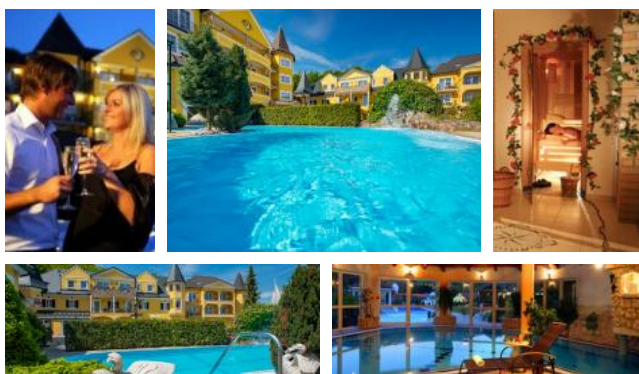

BESSER-LEBEN

AUSZEIT

SCHLÖSSL HOTEL KINDL ****

DIE ROMANZE IN BAD GLEICHENBERG

Eingebettet in Wiesen und Wälder – wie ein Märchenschloss bietet das Hotel Kindl umgeben vom Zauber der Natur – ein traumhaftes Ambiente für einen romantischen Pärchenurlaub. Freundlich eingerichtete Zimmer mit romantischem Flair und lieblichen Details laden zum Relaxen und Träumen ein. Fühlen Sie sich bei uns „wie im Märchen“.

Im charmanten Restaurant genießen Sie das Feinschmecker Abendmenü und das gut sortierte Angebot an Weinen. Den perfekten Entspannungstag starten Sie bei unserem Frühstücksbuffet mit Teebar, Regionalecke und einer Schauküche für frisch zubereitete Eiergerichte. Ein herrlicher Sitzgarten lädt in den warmen Monaten des Jahres zum Sinnieren und Entspannen ein, als Erfrischungstätte neben dem Pool oder zu einem gemütlichen Tagesausklang an lauen Sommerabenden. Der hoteleigene Parkplatz, Leihfahrräder, zahlreiche Ausflugsmöglichkeiten – Ausgangspunkt von Rad- und Wanderwegen – runden das Angebot ab.

SCHLÖSSL HOTEL KINDL **** (4 NÄCHTE - 1 PERSON)

IHR LEISTUNGSANGEBOT (4 NÄCHTE - 1 PERSON)

- 4 Übernachtungen / 1 Person im Zimmer Erzherzog Johann
- inklusive Halbpension
- ein Kräuterbad für 1 Person
- ein € 10,- Gesundheitsgutschein (einlösbar für Wellnessleistungen)
- Thermalhallenbad 32°, beheizter Vital – Outdoorpool mit 32°
- Finnische Sauna, Kräuterdampfbad, Biosauna, Infrarot, Sole Dampfbad
- Bademantel und Wellnesstücher
- Fahrradverleih, Walkingstöcke
- Wander - Infokarte