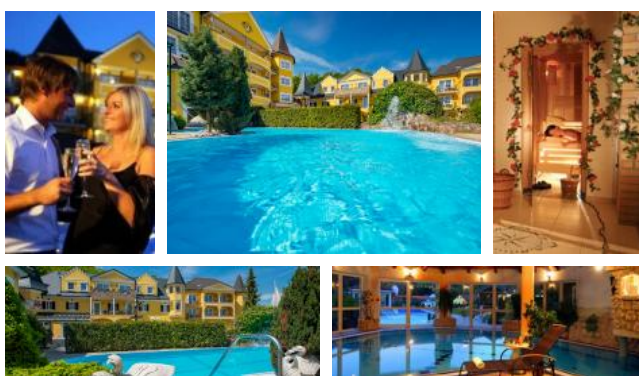

SCHLÖSSL HOTEL KINDL ****

DIE ROMANZE IN BAD GLEICHENBERG

Eingebettet in Wiesen und Wälder – wie ein Märchenschloss bietet das Hotel Kindl umgeben vom Zauber der Natur – ein traumhaftes Ambiente für einen romantischen Pärchenurlaub. Freundlich eingerichtete Zimmer mit romantischem Flair und lieblichen Details laden zum Relaxen und Träumen ein. Fühlen Sie sich bei uns „wie im Märchen“.

Im charmanten Restaurant genießen Sie das Feinschmecker Abendmenü und das gut sortierte Angebot an Weinen. Den perfekten Entspannungstag starten Sie bei unserem Frühstücksbuffet mit Teebar, Regionalecke und einer Schauküche für frisch zubereitete Eiergerichte. Ein herrlicher Sitzgarten lädt in den warmen Monaten des Jahres zum Sinnieren und Entspannen ein, als Erfrischungsstätte neben dem Pool oder zu einem gemütlichen Tagesausklang an lauen Sommerabenden. Der hoteleigene Parkplatz, Leihfahräder, zahlreiche Ausflugsmöglichkeiten – Ausgangspunkt von Rad- und Wanderwegen – runden das Angebot ab.

SCHLÖSSL HOTEL KINDL **** (4 NÄCHTE - 1 PERSON)

IHR LEISTUNGSANGEBOT (4 NÄCHTE - 1 PERSON)

- 4 Übernachtungen / 1 Person im Zimmer Erzherzog Johann
- inklusive Halbpension
- ein Kräuterbad für 1 Person
- ein € 10,- Gesundheitsgutschein (einlösbar für Wellnessleistungen)
- Thermalhallenbad 32°, beheizter Vital – Outdoorpool mit 32°
- Finnische Sauna, Kräuterdampfbad, Biosauna, Infrarot, Sole Dampfbad
- Bademantel und Wellnesstücher
- Fahrradverleih, Walkingstöcke
- Wander - Infokarte