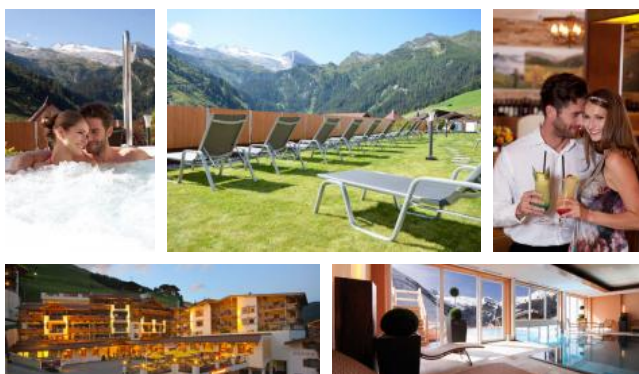

BESSER-LEBEN

AUSZEIT

HOTEL KLAUSNERHOF ****

IHR HOTEL IM ZILLERTAL MIT TRADITIONELLEM FLAIR

Im Hotel Klausnerhof erleben Sie Urlaub über den Wolken! Auf über 1.500 Höhenmeter bieten wir Ihnen ein einzigartiges, natürliches, Klima. Als Aktiv- und Familienhotel mit einzigartigem Spa-Panorama und Sonnenterrasse im 5. Stock unseres Hauses erleben Sie einen einzigartigen Blick auf die Hintertuxer Gletscherwelt, das macht uns einzigartig im Zillertal, überzeugen Sie sich selbst!

IHR LEISTUNGSANGEBOT (SOMMER)

- 4 Übernachtungen / 1 Person im Doppelzimmer „Schiefer“
- auch zur Alleinnutzung
- inklusive Verwöhnspension
- inklusive 1x Wellnessgutschein im Wert von EUR 25,-
- einlösbar für SPA-Anwendungen
- inklusive 1x Solarium
- freie Nutzung des Panorama-SPA mit Wasserwelt, Saunawelt, Fitness u.v.m.
- Wellnesstasche und Bademantel während des Aufenthaltes
- Kinderbetreuung, kostenloser Parkplatz in der Tiefgarage
- Paket buchbar: Juli - Mitte September

HOTEL KLAUSNERHOF **** (WINTER)

IHR LEISTUNGSANGEBOT (WINTER)

- 3 Übernachtungen / 1 Person im Doppelzimmer „Schiefer“
- auch zur Alleinnutzung
- inklusive Verwöhnspension
- inklusive 1x einen Wellnessgutschein im Wert von EUR 25,-
- einlösbar für SPA-Anwendungen
- inklusive 1x Solarium
- freie Nutzung des Panorama-SPA mit Wasserwelt, Saunawelt, Fitness u.v.m.
- Wellnesstasche und Bademantel während des Aufenthaltes
- Im Winter **keine** Kinderbetreuung, kostenloser Parkplatz in der Tiefgarage

K treatments, cosmetics	library
steam bath	fitness room
internet access	playground
massages	Outdoor sports facilities
Parking/garage	cycling and hiking trails
sauna	swimming pool
ski lift	solarium
W wellness area	Whirlpool