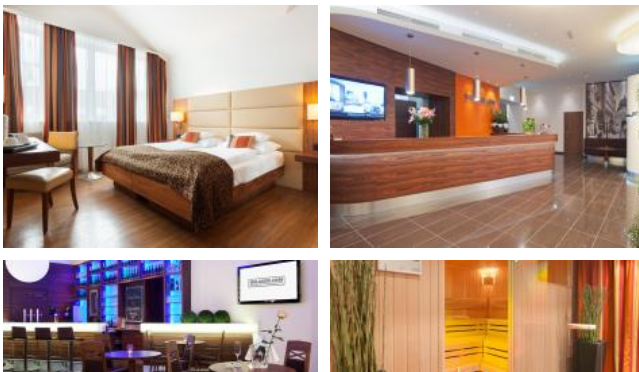

### HOTEL IMLAUER & NESTROY WIEN

Das 4-Sterne Hotel IMLAUER & Nestroy Wien liegt ideal im Stadtzentrum, nur wenige Gehminuten vom Stephansdom sowie Prater entfernt. Die U-Bahn Linien U2 und U1 sind zu Fuß in 3 – 5 Minuten zu erreichen. Dank der guten Lage im hippen 2. Bezirk sind verschiedene Restaurants und Bars sowie der Karmelitermarkt in nächster Nähe. Die 142 individuell gestalteten Zimmer sind klimatisiert und verfügen über einen Flachbild-Sat-TV mit kostenlosen Sky-Kanälen, eine Minibar und kostenlosen W-LAN Zugang.

Die gemütliche Bar im glasüberdachten Innenhof überzeugt mit seiner angenehmen Atmosphäre und den köstlichen Drinks & Snacks. Sowohl die Sauna als auch der renovierte Fitnessbereich und die Terrasse im Innenhof bieten Ruhe und Ausgleich vom Trubel der Stadt.

#### IHR LEISTUNGSANGEBOT

- 2 Übernachtungen / 2 Personen im Doppelzimmer
- inklusive Frühstück und allen weiteren Inklusivleistungen wie Sauna und Ruheraum

 fitness room

 sauna