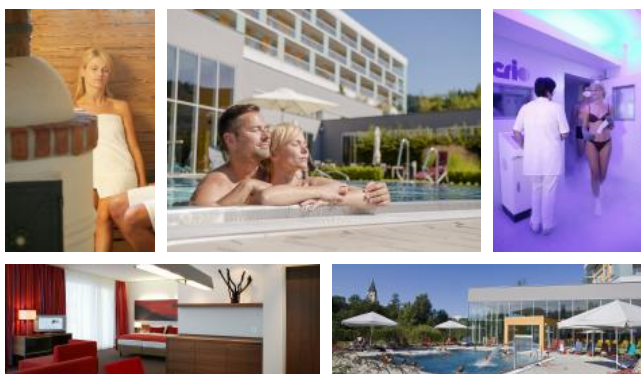

BESSER-LEBEN

AUSZEIT

****S GESUNDHEITSRESORT LEBENSQUELL BAD ZELL

GASTFREUNDSCHAFT IST DIE SCHÖNSTE SPRACHE DER WELT

Mitten im Naturpark Mühlviertel in Oberösterreich liegt der kleine, feine Kurort Bad Zell. Hier hat sich das Gesundheitsresort Lebensquell etabliert, das den Komfort eines 4-Sterne-Superior Hotels mit Wellnessangeboten und einem medizinischen Gesundheitszentrum der besonderen Art vereint. Die kombinierte Radon- und Ganzkörperkältetherapie, wie sie im Lebensquell angeboten wird, hilft vor allem bei der Behandlung von rheumatischen Beschwerden und Abnutzungserscheinungen von Gelenken. Die Heilquelle schenkt auch Energie und Vitalität.

Die Saunaoase verspricht mit dem duftenden Troackästen und Schwitzkästen, der Bärenhöhle und Natursauna oder dem Sprudelbad und Tauchbecken eine belebende Entspannung. Das ****s Hotel Lebensquell ist somit die perfekte Wahl für Ihren Gesundheits-, Wellness- oder Kuraufenthalt.

****S GESUNDHEITSRESORT LEBENSQUELL BAD ZELL

IHR LEISTUNGSANGEBOT

- 3 Übernachtungen / 1 Person im Doppelzimmer oder Einzelzimmer
- inklusive Lebensquell – Genusspaket mit Frühstücksbuffet,
- Nachmittags-Mehlspeisen und 5-Gang Abendenmenü
- inklusive 1 Massageliege
- inklusive 1 Besuch der Kältekammer
- Bademantel & Badetücher während des Aufenthaltes
- Entspannung in der Wasser- und Saunawelt sowie allen weiteren
- Lebensquell Inklusivleistungen