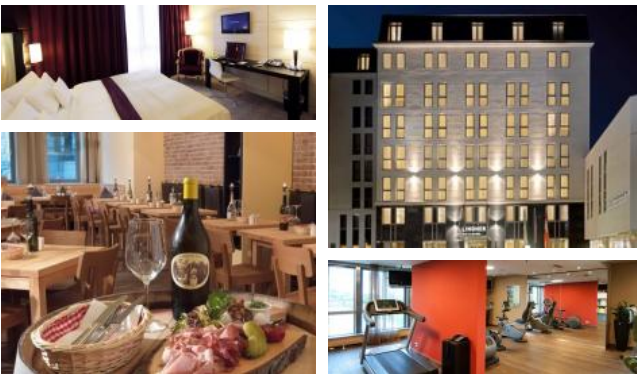

BESSER-LEBEN

AUSZEIT

LINDNER HOTEL AM BELVEDERE WIEN ****S

ZEITREISE – MODERNES DESIGN IN KAISERLICHER LAGE.

Das Lindner Hotel Am Belvedere ist DIE perfekte Unterkunft für Städtereisen nach Wien, ein romantisches Hotel für besondere Anlässe und ein exklusives Stadthotel, das jeden Wien Aufenthalt zum doppelten Genuss werden lässt! Direkt neben dem Schloss Belvedere bietet es den optimalen Ausgangsort für Ihren Aufenthalt in Wien. Zu Fuß erreichen Sie in ein paar Minuten das Stadtzentrum oder Sie nehmen die Straßenbahn direkt vor dem Hotel und können so ohne Umzusteigen die wichtigsten Sehenswürdigkeiten bequem erreichen.

Mit der Wiener Innenstadt, dem Schloss Belvedere und dem Botanischen Garten vor der Tür, ist man im Lindner Hotel Am Belvedere in fantastischer „Pole Position“! Aber nicht nur die zentrale Lage umgeben von kaiserlichem Grün lässt Besucherherzen höher schlagen. Auch das elegante Design mit urigen Akzenten im Heuriger, die gourmetverdächtigen Treffpunkte und das apart-legere Ambiente, sorgen für genussvolle Aufenthalte in jeder Beziehung. Lebensart im Herzen von Wien. Für jeden Anlass und jedes (Business)Event!

LINDNER HOTEL AM BELVEDERE WIEN ****S

IHR LEISTUNGSANGEBOT

- 2 Übernachtungen / 2 Personen im Doppelzimmer
- Inklusive Frühstücksbuffet
- Inklusive Tiefgaragenparkplatz für die Dauer des Aufenthaltes (nach Verfügbarkeit)
- Freie Benützung von Sauna, Dampfbad und Fitnessbereich