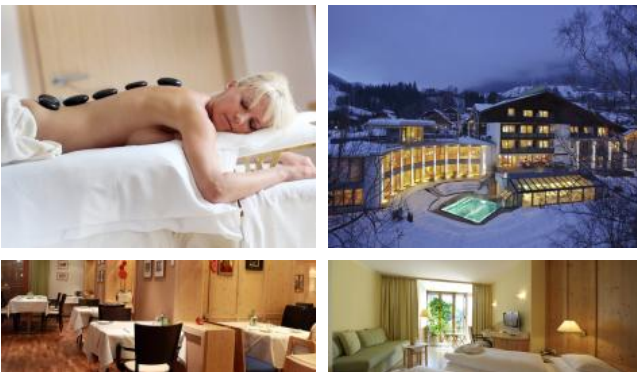

BESSER-LEBEN

AUSZEIT

ORTNERS ESCHENHOF ****

ALPINE SLOWNESS

"Entschleunigen" bleibt in Ortners Eschenhof nicht nur ein modernes Schlagwort. Das Konzept der „Alpinen Slowness“, das in dem familiengeführten Wohlfühlhaus in Bad Kleinkirchheim gelebt wird, macht Sinn. Im Mittelpunkt steht die traumhaft schöne Natur der Umgebung von Ortners Eschenhof. Dort sollen Gäste des Hauses zu innerer Ruhe und Entspannung finden, sich und die Welt neu entdecken.

Weit weg von Erlebnissucht oder Unterhaltungszwang schöpfen Gäste der Familie Ortners in aller Ruhe nachhaltig neue Kraft. Wellnessbehandlungen erfahren in Ortners Eschenhof im Rahmen des Alpine Slowness-Konzepts eine neue Qualität. Entspannende Farb-, Duft- und Musikkonzepte, Naturkosmetik und Anwendungen in ruhiger, stressfreier Umgebung prägen Mußestunden im Eschenhof SPA. Massagen, Kosmetik, Bäder, Körperpackungen und biodynamische Tiefenentspannung zählen zu dem umfangreichen Angebot.

ORTNERS ESCHENHOF **** (SOMMER)

IHR LEISTUNGSANGEBOT (SOMMER)

- 3 Übernachtungen / 1 Person im Doppelzimmer (nur Doppelbelegung)
- Inklusive ¾ Verwöhnepension
- Im Sommer: geführte Wanderungen oder geführte Biketouren und ein € 20,- Wellnessgutschein
- Weiters Inklusive: Eschenhof SPA, Familienwasserwelt, Kinderbetreuung, Tennisplätze, Rucksack & Stockverleih

ORTNERS ESCHENHOF **** (WINTER)

IHR LEISTUNGSANGEBOT (WINTER)

- 3 Übernachtungen / 1 Person im Doppelzimmer (nur Doppelbelegung)
- Inklusive ¾ Verwöhnepension
- Im Winter: geführte Schneeschuhwanderungen oder Skitouren und ein € 10,- Wellnessgutschein
- Weiters Inklusive: Eschenhof SPA, Familienwasserwelt, Kinderbetreuung, Tennisplätze, Rucksack & Stockverleih, Rodel & Schneeschuhverleih