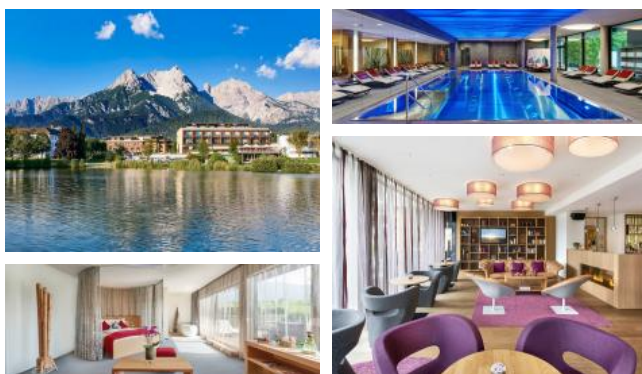

RITZENHOF - HOTEL & SPA AM SEE ****S

DAS HERZLICHSTE WELLNESSHOTEL DER ALPEN

In Saalfelden am Steinernen Meer, direkt am Ufer des malerischen Ritzensee entstand ein familiengeführtes 4-Sterne-Superior-Hotel & Spa, das sich durch seine Lage, sein modern-edles Ambiente und durch die Herzlichkeit des Teams rund um die Gastgeberfamilie Riedlsperger auszeichnet.

Im 1.300 m² großen SPA warten Indoor-Pool, Ruheraum, Dampfbad und verschiedene Saunen darauf entdeckt zu werden. Ein besonderes Highlight ist auch der direkte Zugang zum See mit privater Liegewiese. Das Ritzenhof Spa-Team ist darauf bedacht, Sie individuell zu beraten und die Behandlung ganz auf Ihr aktuelles Befinden und Ihre Bedürfnisse abzustimmen. Je nachdem wird sie aktivierend, ausgleichend, beruhigend oder entgiftend auf Ihren Körper wirken.

Die rund 70 Zimmer und Suiten warten mit traumhaften Ausblicken, klarem Design und hochwertigen Materialien auf. Dass Architektur, Interieur und Dekoration im Ritzenhof auf den Gedanken der Einfachheit aufbauen, ist kein Zufall, sondern das Resultat einer ganzheitlichen Denkweise: Nichts soll vom Wesentlichen ablenken. Klare Linien und Materialien lösen die Reizüberflutung ab, der wir im Alltag ausgesetzt sind und werden Ausdruck eines Lifestyles. Die Reduktion auf das Wesentliche hilft Ihnen als Gast im Ritzenhof, schnell abzuschalten und sich bewusst im Hier und Jetzt zu bewegen.

RITZENHOF - HOTEL & SPA AM SEE ****S

IHR LEISTUNGSANGEBOT

- 2 Übernachtungen / 1 Person im Haus am Schloss mit Schloss- oder Dorfblick
- bei Doppelbelegung oder im Einzelzimmer
- inklusive Verwöhnspension:
- kraftvolles Frühstücksbuffet, mittags leichte Suppen und Salate, nachmittags Süßes aus der Patisserie, abends 5-gängiges Gourmetmenü
- inklusive 1x ein vitalisierendes Körperpeeling am Morgen (ca. 25 Minuten)
- inklusive 1x ein Gruß aus der Spa-Küche