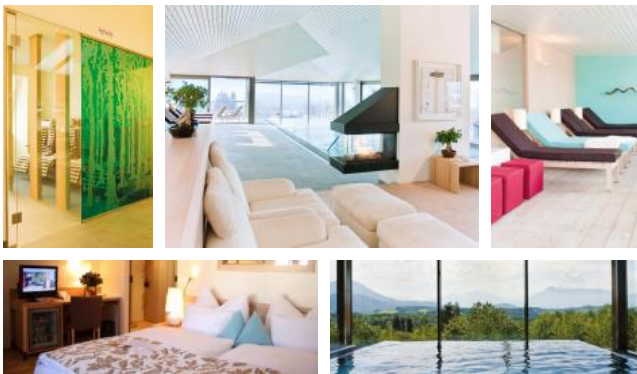

BESSER-LEBEN

AUSZEIT

ROMANTIK HOTEL GMACHL *****

DAS WELLNESSHOTEL IN SALZBURG: KÖNIGLICH ENTSPANNEN!

Seine ideale Lage nahe der Stadt Salzburg machen das GMACHL zu einem Urlaubsdomizil für echte Genießer. Allein das atemberaubende Panorama, das Sie von Ihrem Zimmer sowie dem Wellnessbereich aus sehen können, ist eine Reise wert. Vor Ihnen liegt die malerische Berg- und Hügellwelt des Salzburger Landes, das im Sommer mit satt grünen Wiesen und im Winter mit funkelnder Winterlandschaft lockt.

Das ganze Jahr über erwarten Sie im Haubenlokal GMACHL in Salzburg kulinarische Hochgenüsse. Frische, regionale Produkte werden hier zu Menüs der Spitzenklasse verarbeitet. Die Liebe zum Detail ist in jedem Winkel des 4-Sterne-superior Hotels in Salzburg deutlich spürbar und sichtbar. Überzeugen Sie sich selbst!

ROMANTIK HOTEL GMACHL ***** (1 / 2)

IHR LEISTUNGSANGEBOT (1 / 2)

- 2 Übernachtungen / 1 Person im DZ Tiefenbach oder im Einzelzimmer
- inklusive Gmachl Halbpension
- inklusive 1x eine Ganzkörpermassage im Panorama SPA „Horizont“ (50 min.)
- inklusive Badetasche mit Saunatüchern, Bademantel und Badeschuhe
- Teilnahme am täglichen GMACHL Aktivprogramm mit Yoga und Gymnastik
- Erholung im 1.500 m² Panoram-SPA
- ermäßigte Green Fees auf den umliegenden Golf-Anlagen
- sowie allen weiteren GMACHL Inklusivleistungen

ROMANTIK HOTEL GMACHL ***** (1 / 3)

IHR LEISTUNGSANGEBOT (1 / 3)

- 3 Übernachtungen / 1 Person im DZ Tiefenbach oder im Einzelzimmer
- (Anreise nur am Sonntag)
- inklusive Gmachl Halbpension
- inklusive Badetasche mit Saunatüchern, Bademantel und Badeschuhe
- Teilnahme am täglichen GMACHL Aktivprogramm mit Yoga und Gymnastik
- Erholung im 1.500 m² Panoram-SPA
- ermäßigte Green Fees auf den umliegenden Golf-Anlagen
- sowie allen weiteren GMACHL Inklusivleistungen