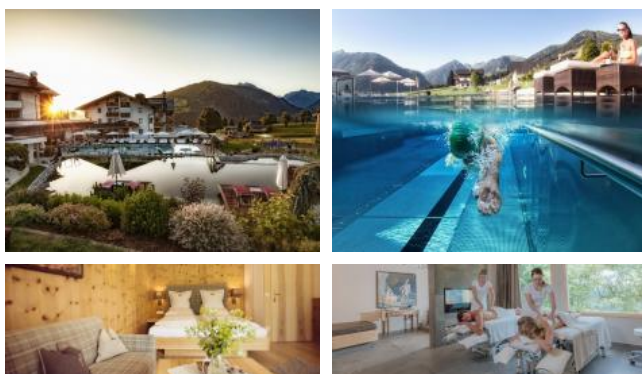

### NATÜRLICH AKTIV GENIESSEN

Das 4 Sterne Superior Hotel Schwaigerhof liegt in traumhafter Panoramalage in Schladming Rohrmoos. Urlaub direkt an der Skipiste und am Logenplatz am Rohrmooser Hochplateau mit Blick auf den legendären Dachstein.

Die uns umgebende Natur bietet Sommer wie Winter eine Vielzahl an Möglichkeiten im Bereich Sport und Erlebnis – Ihr Hotel in Rohrmoos stellt nicht nur einen perfekten Ausgangspunkt für all Ihre Aktivitäten dar, sondern bietet darüber hinaus auch den idealen Rahmen für einen unvergesslichen Urlaub in Schladming Rohrmoos!

#### IHR LEISTUNGSANGEBOT (PAKET SOMMER)

- 2 Übernachtungen / 1 Person im Einzelzimmer oder im Doppelzimmer "Golling" bei Doppelbelegung
- Verwöhn-Halbpension mit ausgiebigem Frühstücksbuffet, Mittagsbuffet mit Suppe, Hauptspeise und Salat sowie Kuchenbuffet am Nachmittag, abends wählen Sie aus 4 Hauptgerichten oder einem Buffetabend
- 1x Teilkörpermassage
- 1x Zirben-Honigmilch Bad
- 1x Rasulbad
- Sowie allen weiteren Inklusivleistungen im Rahmen der Schladming/Dachstein Sommercard