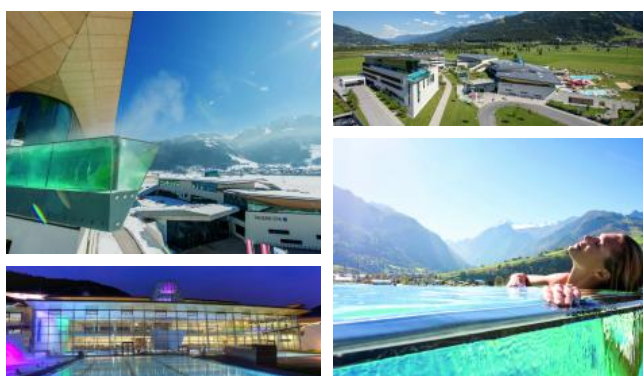

TAUERN SPA ZELL AM SEE - KAPRUN

TAUERN SPA ZELL AM SEE – KAPRUN FÜR SPA-HÖHENFLÜGE

Gehen Sie auf Entdeckung: Wo sich ewiges Eis in 2100 m² herrlich warmem Wasser spiegelt, beginnt eine unvergleichliche Reise, die Sie zu tiefer Entspannung und besonderen Glücksmomenten führt. Entdecken Sie, wie gut es sich anfühlt, wenn Körper und Geist im Einklang sind. Tanken Sie Kraft und füllen Sie Ihre inneren Reserven für neue Höhenflüge auf.

Das architektonische Markenzeichen des exklusiven 4-Sterne-Superior Resorthotels ist der spektakuläre, rundum verglaste Skylinepool im obersten Stockwerk. In luftiger Höhe schwimmt man dem grandiosen Bergpanorama entgegen, nahtlos geht die Wasserfläche ins Himmelblau über.

TAUERN SPA ZELL AM SEE

IHR LEISTUNGSANGEBOT

- 2 Übernachtungen / 1 Person im Doppelzimmer oder im Einzelzimmer
- inklusive Halbpension
- inklusive einen täglichen Vitamingruß und eine täglich aufgefüllte Minibar
- flauschiger Bademantel und hochwertige Bade-Accessoires
- inklusive 1 klassische Teilkörpermassage
- inklusive 1 entspannendes Bad nach Wahl
- inklusive SPA erleben auf mehr als 20.000 m² mit:
- 13 Saunen und Dampfbäder
- inklusive Hotel Panorama SPA mit Skylinepool, Panorama-Saunen
- inklusive Nutzung der SPA Welt am Anreisetag ab 09.00 Uhr bis 11.00 Uhr am Abreisetag, ganztägig Tees und Säfte im Hotel Panorama SPA
- inklusive Fitnessbereich, tägliches Entspannungs- und Aktivprogramm
- Greenfee-Ermäßigung am 18-Loch-Golfplatz, gratis WLAN
- eigenes Kinder SPA Kidstein, Wasserpark im Sommer und Kinderbetreuung für Kinder ab 3 Jahren
- kostenlose Nutzung der Tiefgarage