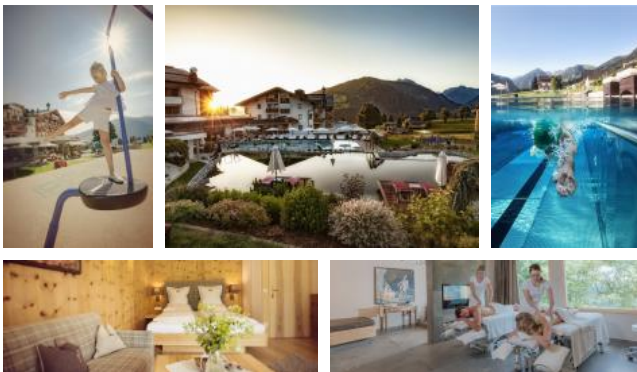

JUNIOR

HOTEL SCHWAIGERHOF *****S

NATÜRLICH AKTIV GENIESSEN

Das 4 Sterne Superior Hotel Schwaigerhof liegt in Top-Panoramalage oberhalb von Schladming mit Blick auf den legendären Dachstein. Urlaub direkt im Wander- und Bikegebiet. Im Winter direkt an der Piste und am Lift.

Ihre Vorteile: ausgezeichnete Küche, familiengeführter Betrieb über Generationen, beheizter 25 Meter Außenpool & Schwimmteich, Hallenbad, herrliche große Gartenanlage, NEUER SPA Bereich für Kosmetik und Massagen. Für Sportliche gibt es einen großen, modernen Fitnessraum mit Functional Trainings-Galerie. Die Boulderwand sowie gratis Bike-Verleih runden das tolle Angebot ab. Eine neue große Sporthalle für jung und alt zum Fußballspielen ist ein absolutes Unikat in der Region. YOGA und Aktivprogramm - der etwas anderen Art!

HOTEL SCHWAIGERHOF *****S

IHR LEISTUNGSANGEBOT

- 2 Übernachtungen / 1 Kind in einem Zimmer Typ Tauern 1 Belegung mind. 2 Erwachsene pro Zimmer oder im EZ (1 Erwachsener pro Zimmer)
- Inkl. Schwaigerhof-Verwöhnspension je nach Saison Sommer / Winter
- 1 x Teilkörpermassage mit Kokosöl für Kinder (15 Minuten)
- Benutzung des Schwaigerhof SPA
- Wellnesskorb mit Bademantel (auch für Kinder) und Badeschuhe leihweise am Zimmer
- Austoben im Kinderparadies
- Sowie allen weiteren Inklusivleistungen

- | | |
|--------------------------------|---------------------------|
| K treatments, cosmetics | steam bath |
| fitness room | massages |
| mountain bike | Outdoor sports facilities |
| Parking/garage | cycling and hiking trails |
| sledging | sauna |
| swimming pool | ski lift |
| W wellness area | |