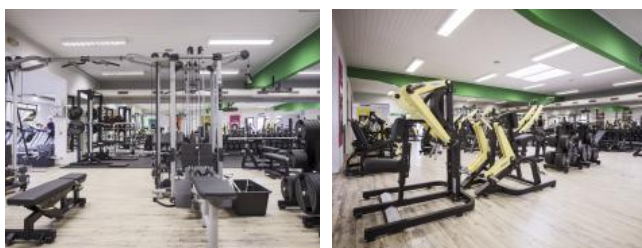

### FITNESS IN HOHER QUALITÄT, LEISTBAR FÜR ALLE!

Fit Fabrik Plus bietet Ihren Mitgliedern ein qualitativ und quantitativ hochwertiges Geräteangebot, ein umfangreiches Angebot an Gruppen-Kursen (Aerobic, Cycling, Pilates, Zumba, Yoga, etc.), Power Plate und verschiedene Saunen.

### IHR LEISTUNGSANGEBOT

- 6 Monate Training auf 2.000 m2
- Kraft- und Ausdauer-Fitness
- Functional-Cross-Fitness und Power Plate
- Aerobic (Zumba, BBP, Step, Yoga etc.)
- Indoor-Group-Cycling
- Trainingseinweisung und Betreuung
- eigener Ladies-Bereich und Wellnessbereich mit:
- verschiedenen Saunen, Dampfbad
- gegen Aufpreis: Solarium und Getränke Abo, Personaltraining, Ernährungsplan