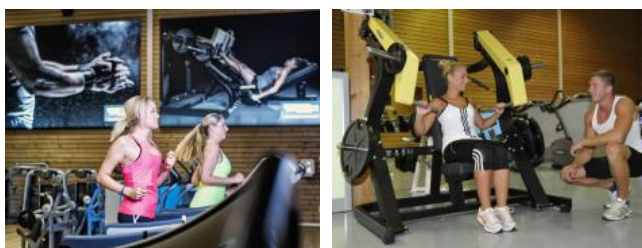

MAGIC FIT DORNBIRN

MAGICFIT. WILLKOMMEN!

Wir machen Ihnen den Einstieg in das Fitnesstraining leicht. Bei uns finden Sie alles, was Sie brauchen, um sich FIT und GESUND zu halten und sich auch so zu fühlen

MAGIC FIT DORNBIRN

IHR LEISTUNGSANGEBOT

- 6 Monate Mitgliedschaft "Premium Plus" inkl. Betreuung

- | | |
|--|--|
|  Wheelchair accessible |  steam bath |
|  fitness room |  Parking/garage |
|  sauna |  special offers for 50+ |
|  special offers for women |  squash |
|  wellness area | |